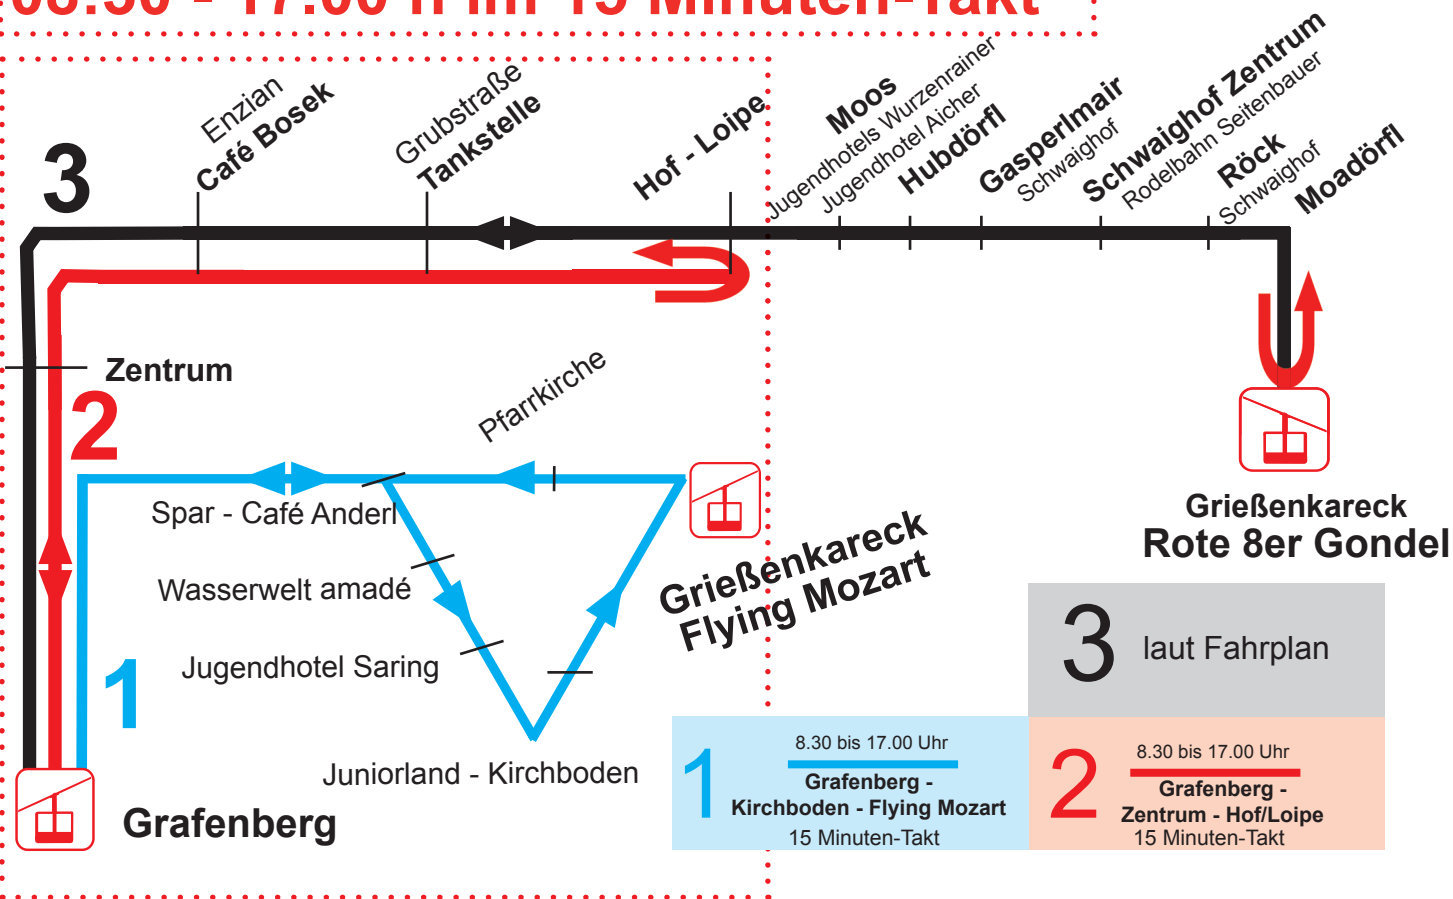

Wagrain

Hauptsaison

Im Ortsgebiet Wagrain fährt der Skibus von 08:30 - 17.00 h im 15 Minuten-Takt

1 8.30 bis 17.00 Uhr
Grafenberg - Kirchboden - Flying Mozart
15 Minuten-Takt

2 8.30 bis 17.00 Uhr
Grafenberg - Zentrum - Hof/Loipe
15 Minuten-Takt

3 laut Fahrplan

Linie 3: Gratis - Skibus Grafenberg - „Rote 8er“ Gondel Wagrain

Grafenberg	8,20	9,00	9,40	10,20	11,00	11,40	12,20	M I T T A G S P A U S E	14,20	15,00	15,40	16,20	17,10	17,50*	
Zentrum - Marktplatz	8,22	9,02	9,42	10,22	11,02	11,42	12,22		14,22	15,02	15,42	16,23	17,13	17,58*	
Enzian - Café Bosek	8,24	9,04	9,44	10,24	11,04	11,44	12,24		14,24	15,04	15,44	16,26	17,15	18,00*	
Tankstelle-Grubstraße	8,26	9,06	9,46	10,26	11,06	11,46	12,26		14,26	15,06	15,46	16,28	17,16	18,02*	
Hof - Loipe	8,28	9,08	9,48	10,28	11,08	11,48	12,28		14,28	15,08	15,48	16,30	17,18	18,04*	
Moos	8,30	9,10	9,50	10,30	11,10	11,50	12,30		13,50	14,30	15,10	15,50	16,32	17,19	18,06*
Hubdörf	8,31	9,11	9,51	10,31	11,11	11,51	12,31		13,51	14,31	15,11	15,51	16,34	17,21	18,08*
Gaspelmair	8,32	9,12	9,52	10,32	11,12	11,52	12,32		13,52	14,32	15,12	15,52	16,35	17,22	18,09*
Schwaighof	8,33	9,13	9,53	10,33	11,13	11,53	12,33		13,53	14,33	15,13	15,53	16,36	17,23	18,10*
Rök	8,34	9,14	9,54	10,34	11,14	11,54	12,34		13,54	14,34	15,14	15,54	16,37	17,24	18,11*
Rote 8er Wagrain	8,35	9,15	9,55	10,35	11,15	11,55	12,35		13,55	14,35	15,15	15,55	16,38	17,25	18,12*