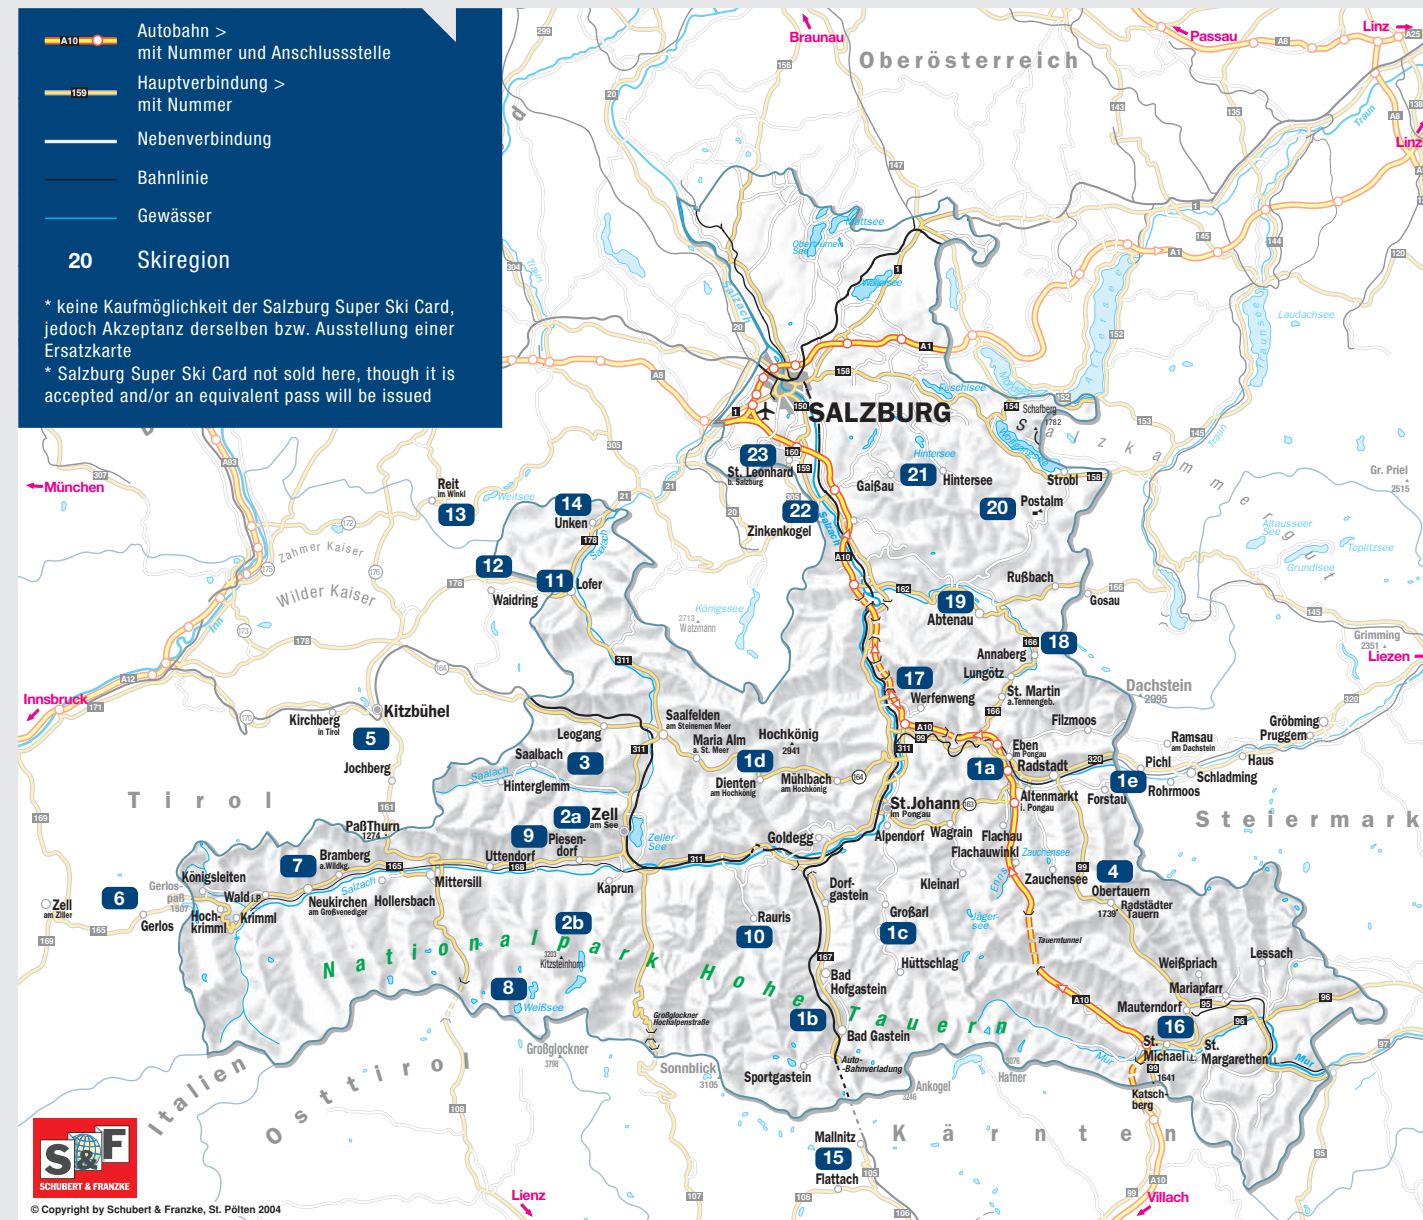

DIE SALZBURG SUPER SKI CARD GILT IN:

- 1 **SKI AMADÉ**
 - 1a Salzburger Sportwelt (Flachau-Wagrain-St. Johann/Alpendorf, Zauchensee-Flachauwinkl-Kleinarl, Radstadt-Altenmarkt, Eben, Filzmoos, Goldegg)
 - 1b Gastein (Bad Gastein/Sportgastein, Bad Hofgastein, Dorfgastein)
 - 1c Großarl
 - 1d Region Hochkönig (Maria Alm/Aberg, Hinterthal, Dienten, Mühlbach, Arthurhaus/Hochkeillifte, Gabühel, Griesfeldlift, Hinterreit)
 - 1e Schladming Dachstein Tauern (Forstau/Fageralm, Pichl/Reiteralm, Schladming/Planai, Rohrmoos/Hochwurzen, Skiregion Ramsau/Dachstein, Haus/Hauser-Kaibling, Pruggern/Galsterbergbahn, Gröbmung/Stoderzinken)
- 2 **ZELL AM SEE – KAPRUN**
 - 2a Zell am See/Schmittenhöhe
 - 2b Kaprun/Kitzsteinhorn und Maiskogel
- 3 **SKICIRCUS SAALBACH HINTERGLEMM LEOGANG**
- 4 **OBERTAUERN**
- 5 **KITZBÜHEL** (Paß Thurn/Resterhöhe, Hollersbach, Jochberg, Kitzbühel, Kirchberg)
- 6 **ZILLERTALARENA** (Zell im Zillertal, Gerlos, Königsleiten, Hochkrimml/Gerlosplatte)
- 7 **SKIARENA WILDKOGEL** (Neukirchen am Großvenediger)
- 8 **WEIßSEE GLETSCHERWELT/UTTENDORF***
- 9 **NAGELKÖPFEL, PIESENDORF***
- 10 **RAURIS**
- 11 **LOFER**
- 12 **STEINPLATTE/WAIDRING**
- 13 **REIT IM WINKL**
- 14 **UNKEN-HEUTAL***
- 15 **MÖLLTALER GLETSCHERBAHNEN – FLATTACH, ANKOGELBAHN – MALLNITZ** (ÖBB-Schleuse nicht inkludiert!)
- 16 **LUNGAU** (Großbeck-Speiereck/Mauterdorf und St. Michael, Aineck/St. Margarethen, Katschberg/St. Michael, Fanningberg/Mariapfarr, Lessach)
- 17 **WERFENWENG**
- 18 **SKIREGION DACHSTEIN WEST** (Gosau, Rußbach, Zwieselalm, Annaberg, Lungötz, St. Martin am Tennengebirge)
- 19 **ABTENAU**
- 20 **POSTALM**
- 21 **SKISCHAUKEI GAIBAU – HINTERSEE**
- 22 **DÜRRNBERG/ZINKENKOGEL**
- 23 **UNTERSBERGBAHN** (St. Leonhard bei Salzburg)